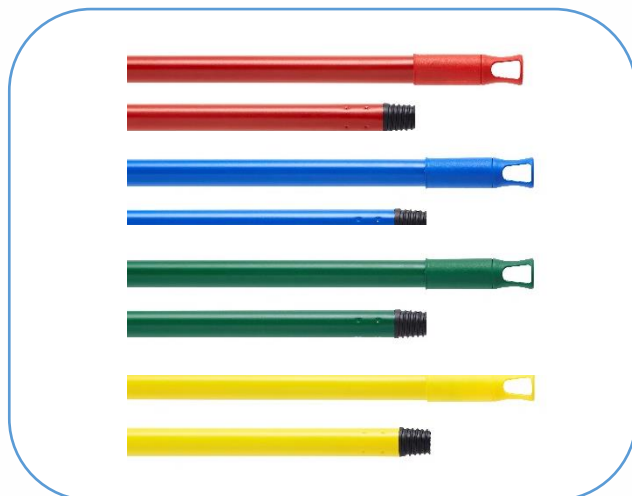

## FICHA TÉCNICA / TECHNICAL DATA SHEET PALOS/ HANDLES

**REF: 06002**

Descripción/ Description: **Palo Plastificado 1,40m /**  
Plastic Coated Metal Handle 1,40m

Espesor Tubo/ Wall Thickness(mm): **0,25 mm**

Unidades de Embalaje/ Units per Packaging: **12**

Colores Surtidos/ Assorted Colours (SI/ NO/YES/NO): **NO**

Peso Neto/Net weight: **198 grs**

Color Tubo/ Tube Colour: **Negro/Black**

Diámetro Tubo/ Diameter Tube: **21 mm**

Color Maneta/ Handgrip Colour: **Rojo, Azul, Amarillo y Verde/ Red, Blue, Yellow and Green**

Color Rosca/ Thread Colour: **Negro / Black**

Material Tubo/ Tube Material: **Acero DC01 C590/Steel DC01 C590**

Material Rosca/ Thread Material: **Polipropileno/ Polypropylene**

Material Maneta/ Handgrip Material: **Polipropileno/ Polypropylene**

Tipo de rosca/ Thread Type: **Rosca italiana/ Italian Thread**

Tipo de maneta/ Handgrip Type: **Giratoria / Swivel**