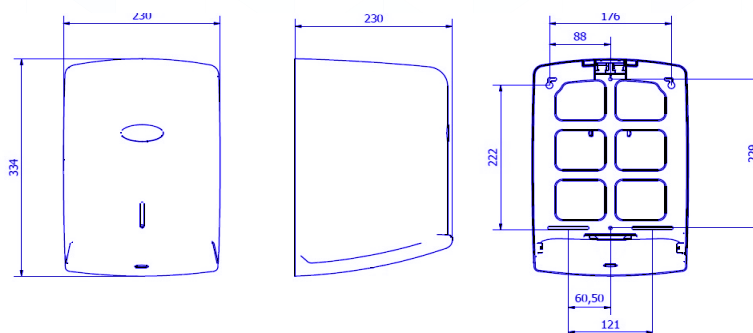

Dimensiones (mm)

AG47000/AG47300/ AG47600/AG47600-MT

Peso: 0,725 Kg

Dimensiones con embalaje

AG47000/AG47300/ AG47600/AG47600-MT			
Alto	Ancho	Fondo	Peso
355 mm	240 mm	245 mm	0,915 Kg

Packing

AG47000/AG47300/ AG47600/AG47600-MT